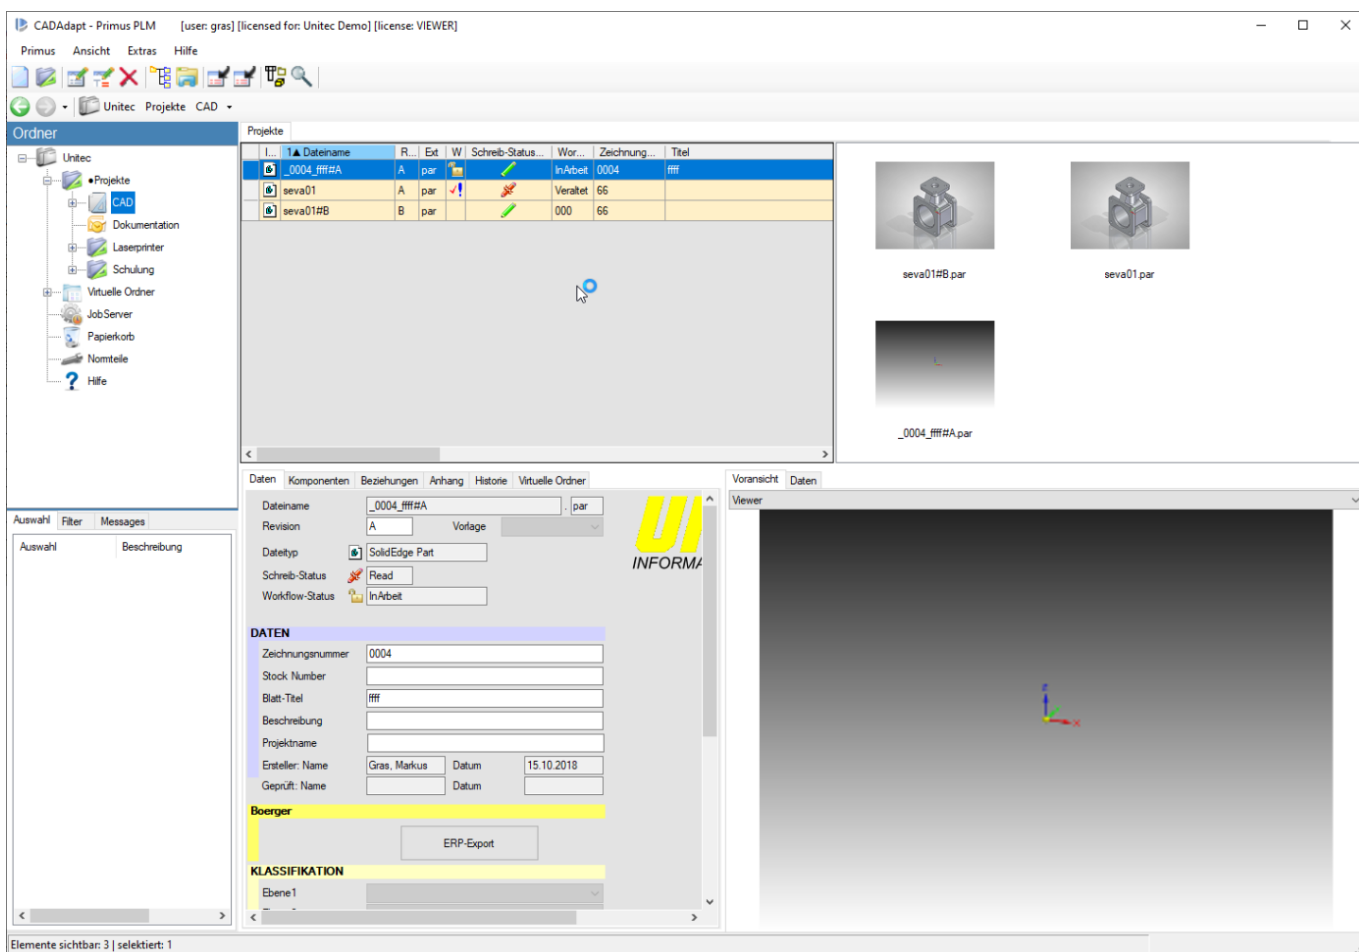

Benutzeroberfläche

Die Benutzeroberfläche von Primus ist folgendermaßen aufgebaut:

From: <https://www.dokuwiki.unitec.de/> - **Unitec Wiki für Produktdokumentationen**

Permanent link: <https://www.dokuwiki.unitec.de/doku.php?id=userman:benutzeroberflaeche&rev=1570796141>