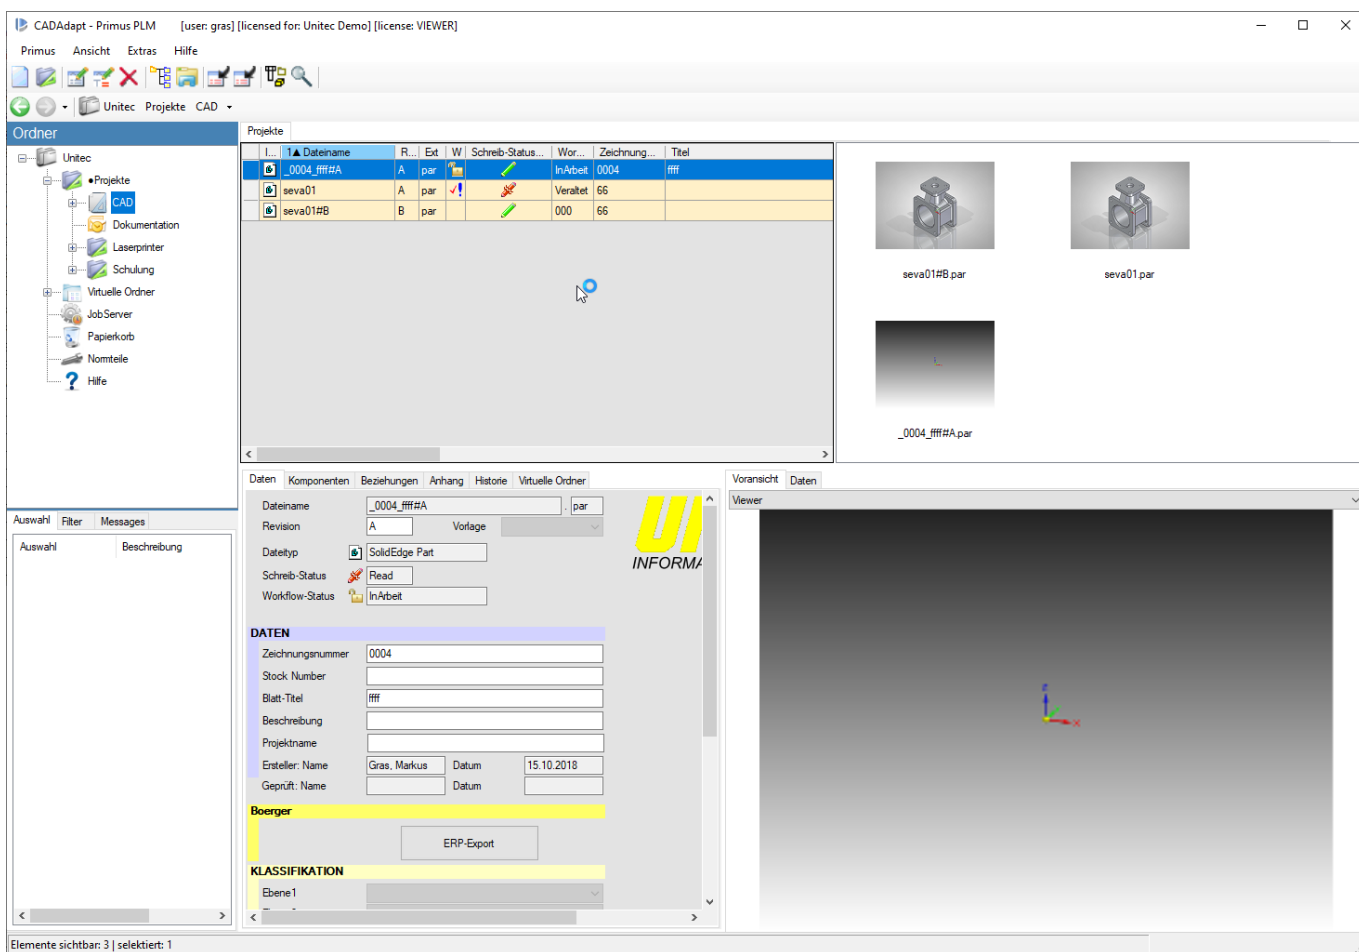

# Benutzeroberfläche

Die Benutzeroberfläche von Primus ist folgendermaßen aufgebaut:

From: <https://www.dokuwiki.unitec.de/> - **Unitec Wiki für Produktdokumentationen**

Permanent link: <https://www.dokuwiki.unitec.de/doku.php?id=userman:benutzeroberflaeche&rev=1570797489>